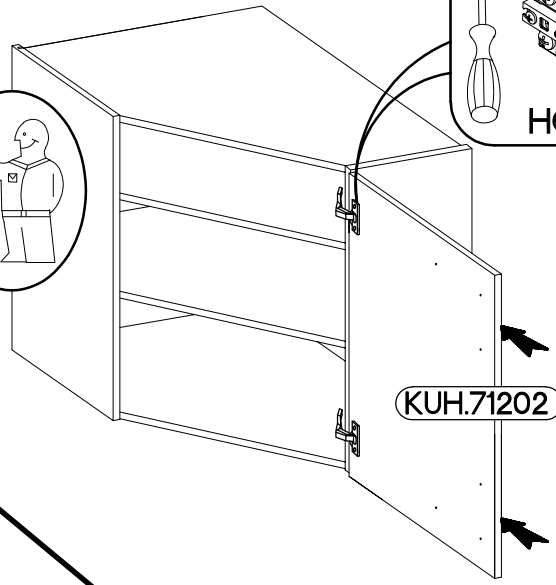

60x60 GN-72 1F
FRONT

M4x22mm	L=128mm
	
U	S
2	1

Ersatzteil Nummer	Dimension
KUH.71202	713x418x16

ISM-KUH-02076

1

LEFT

RIGHT

2

	
†35/45° H=0	†3.5x13mm
(CD) HG7	P5
2	4

M4x22mm	L=128mm
	
U	S
2	1

VARIANT HIGH GLOSS