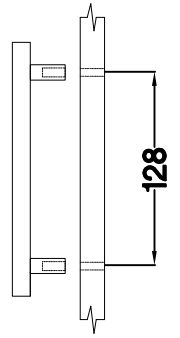

60x60 GN-72 1F
FRONT

M4x22mm	L=128mm
	
U	S
2	1

Ersatzteil Nummer	Dimension
KUH.71202	713x418x16

ISM-KUH-02076

1

LEFT

RIGHT

2

	
†35/45° H=0	†3.5x13mm
(CD) HG7	P5
2	4

M4x22mm	L=128mm
	
U	S
2	1

VARIANT HIGH GLOSS