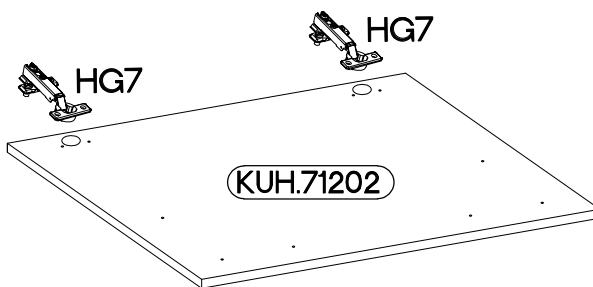

60x60 GN-72 1F
FRONT

M4x22mm	L=128mm
	
U	S
2	1

Ersatzteil Nummer	Dimension
KUH.71202	713x418x16

ISM-KUH-02076

1

LEFT

RIGHT

2

	
†35/45° H=0	†3.5x13mm
(CD) HG7	P5
2	4

M4x22mm	L=128mm
	
U	S
2	1

VARIANT HIGH GLOSS