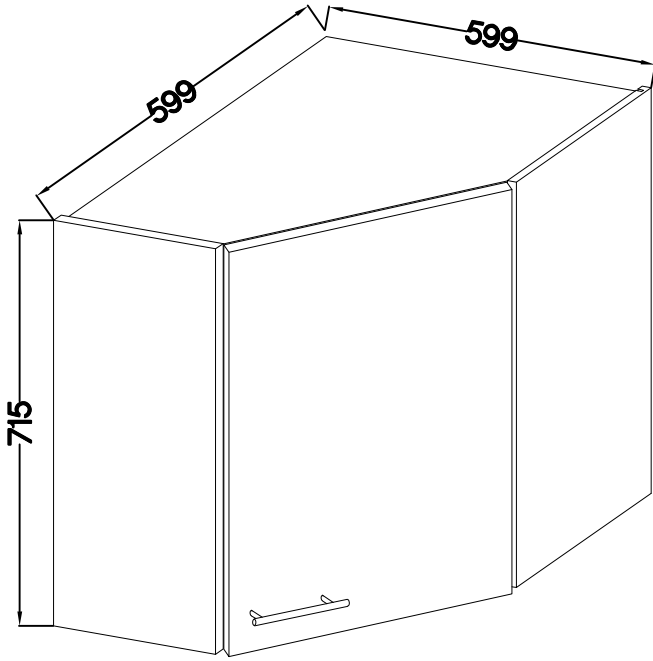

60x60 GN-72 1F
FRONT

M4x22mm	L=128mm
	
U	S
2	1

Ersatzteil Nummer	Dimension
KUH.71202	713x418x16

ISM-KUH-02076

1

LEFT

RIGHT

2

	
†35/45° H=0	†3.5x13mm
(CD) HG7	P5
2	4

M4x22mm	L=128mm
	
U	S
2	1

VARIANT HIGH GLOSS