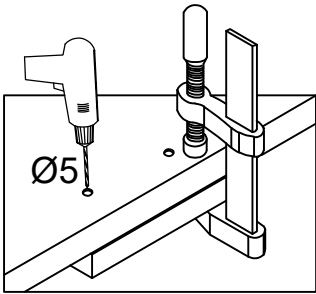

60x60 GN-72 1F
FRONT

M4x22mm	L=128mm
	
U	S
2	1

Ersatzteil Nummer	Dimension
KUH.71202	713x418x16

ISM-KUH-02076

1

LEFT

RIGHT

2

	
†35/45° H=0	†3.5x13mm
(CD) HG7	P5
2	4

M4x22mm	L=128mm
	
U	S
2	1

VARIANT HIGH GLOSS