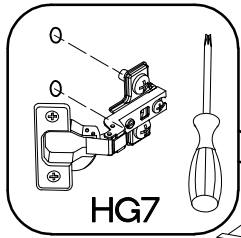

60x60 GN-72 1F
FRONT

M4x22mm	L=128mm
	
U	S
2	1

Ersatzteil Nummer	Dimension
KUH.71202	713x418x16

ISM-KUH-02076

1

LEFT

RIGHT

2

	
†35/45° H=0	†3.5x13mm
(CD) HG7	P5
2	4

M4x22mm	L=128mm
	
U	S
2	1

VARIANT HIGH GLOSS