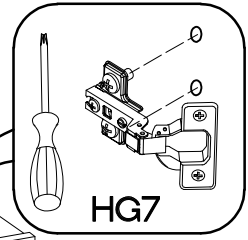

60x60 GN-72 1F
FRONT

M4x22mm	L=128mm
	
U	S
2	1

Ersatzteil Nummer	Dimension
KUH.71202	713x418x16

ISM-KUH-02076

1

LEFT

RIGHT

2

	
†35/45° H=0	†3.5x13mm
(CD) HG7	P5
2	4

M4x22mm	L=128mm
	
U	S
2	1

VARIANT HIGH GLOSS