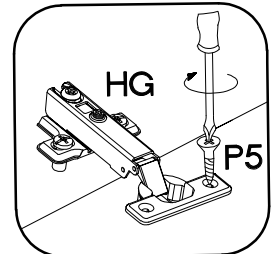

60x60 GN-72 1F
FRONT

M4x22mm	L=128mm
	
U	S
2	1

Ersatzteil Nummer	Dimension
KUH.71202	713x418x16

ISM-KUH-02076

1

LEFT

RIGHT

2

	
†35/45° H=0	†3.5x13mm
(CD) HG7	P5
2	4

M4x22mm	L=128mm
	
U	S
2	1

VARIANT HIGH GLOSS