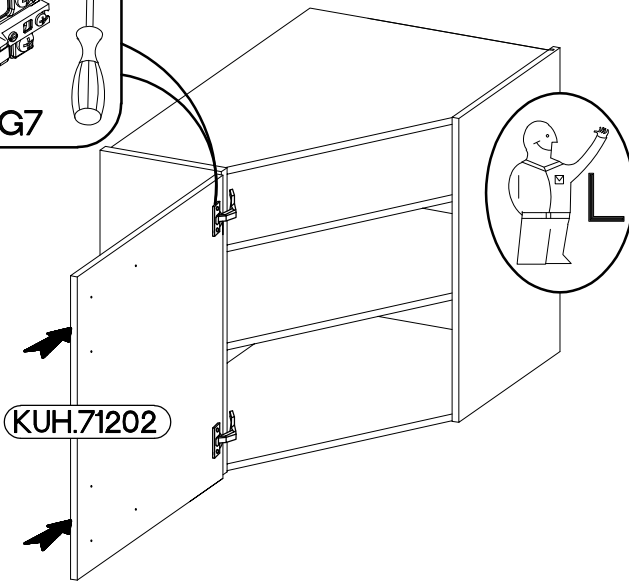

60x60 GN-72 1F
FRONT

M4x22mm	L=128mm
	
U	S
2	1

Ersatzteil Nummer	Dimension
KUH.71202	713x418x16

ISM-KUH-02076

1

LEFT

RIGHT

2

	
†35/45° H=0	†3.5x13mm
(CD) HG7	P5
2	4

M4x22mm	L=128mm
	
U	S
2	1

VARIANT HIGH GLOSS